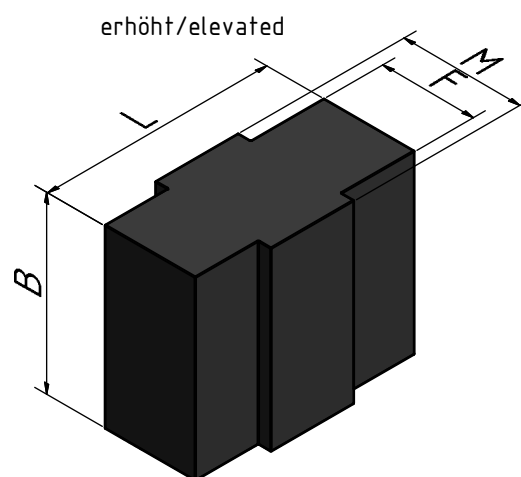

Kupplungspakete für EUPEX clutch packs for EUPEX

Größe	L mm	B mm	F mm	M mm	Anzahl/Kupplung number/clutch
5	21	15	10	12	4
6					
7					
8	23,5	20	12	16	5
9	29,5				
10	34				
11	42	25	16	22	6
12	52	30	20	26	
13	60	35	24	32	8
14		40			
15		45			
16	61,5	50	28	36	10
17	75	60	30	38	
18	87	70	35	44	
19	94	80			
20	127	90	40	50	12
20a					13
21	146	110	45	56	12
21a					13
22	186	140	55	66	12
22a					13
23					14
23a					15
24					14
24a	200	170	65	80	16
25	220	190	70	85	
25a					
26	348	170	65		18
26a					
27					