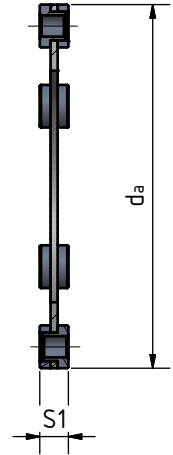

Lamellenpakete für Arpex K 430  
plate packs for Arpex K 430

Größe size	da mm	S1 mm
80	80	8 +- 0,2
92	92	
102	102	
128	128	11 +- 0,3
145	145	
168	168	14 +- 0,3
180	180	15 +- 0,4
200	200	
205	205	20 +- 0,4
215	215	
235	235	23 +- 0,5
250	250	
270	270	
300	300	27 +- 0,6
320	320	
350 370 400	350 370 400	32 +- 0,7
440 460 480	440 460 480	38 +- 0,9
500 520 540	500 520 540	
560 600 620	560 600 620	50 +- 1,2
660 690 720	660 690 720	
740 770 820	740 770 820	60 +- 1,4

Ring-Lamellenpaket  
Gr. 80 - 200  
ring plate pack  
size 80 - 200

Sechseck-Lamellenpaket  
Gr. 205 - 820  
hexagonal plate pack  
size 205 - 820

Alle Lamellenpakete sind auch mit Verschraubung lieferbar.  
All plate packs are also available with screw connection.