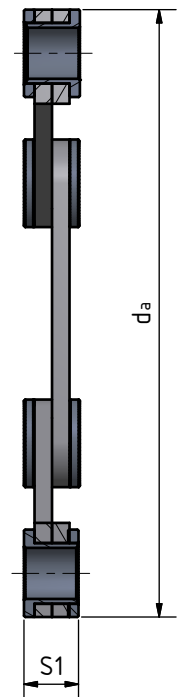

Lamellenpakete für Arpex K 430  
plate packs for Arpex K 430

Größe size	da mm	S1 mm
80	80	8 +- 0,2
92	92	
102	102	
128	128	11 +- 0,3
145	145	
168	168	14 +- 0,3
180	180	15 +- 0,4
200	200	
205	205	20 +- 0,4
215	215	
235	235	23 +- 0,5
250	250	
270	270	
300	300	27 +- 0,6
320	320	
350 370 400	350 370 400	32 +- 0,7
440 460 480	440 460 480	38 +- 0,9
500 520 540	500 520 540	
560 600 620	560 600 620	50 +- 1,2
660 690 720	660 690 720	
740 770 820	740 770 820	60 +- 1,4

Ring-Lamellenpaket  
Gr. 80 - 200  
ring plate pack  
size 80 - 200

Sechseck-Lamellenpaket  
Gr. 205 - 820  
hexagonal plate pack  
size 205 - 820

Alle Lamellenpakete sind auch mit Verschraubung lieferbar.  
All plate packs are also available with screw connection.